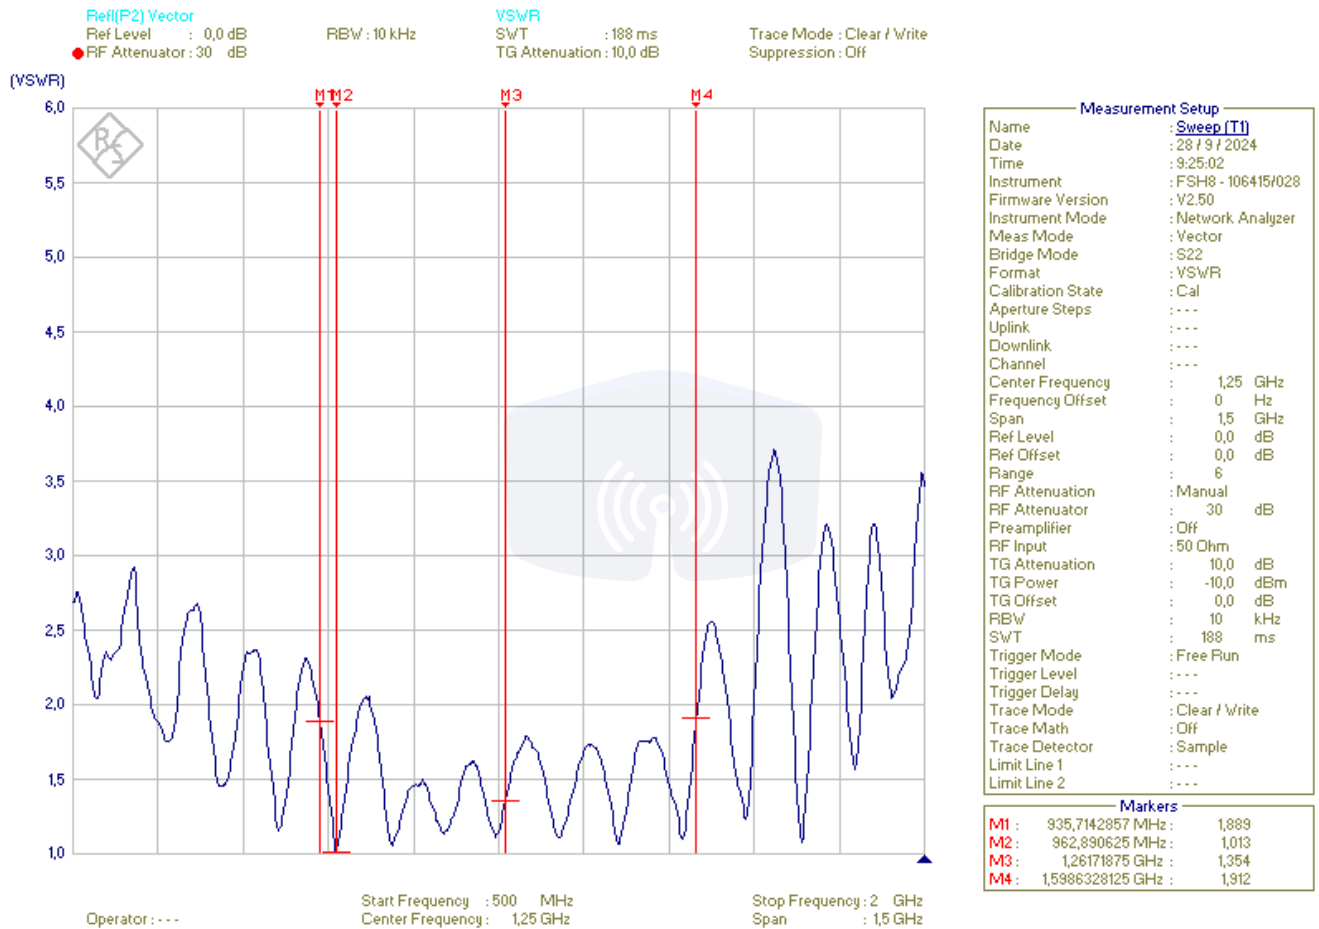

KVY-960M-1260M-ODHG

ÇOK YÖNLÜ ANTEN (OMNI)

VERSİYON: 2.0

TARİH: 11.10.2023

KUVAYI TECHNOLOGIES A.Ş

ÖZELLİKLER

ELEKTRİKSEL 	
Model	KVY-960M-1260M-ODHG
Frekans	935 MHz (960 MHz - 1260 MHz) 1600 MHz
Patern Tipi	Çok Yönlü (Omni)
Polarizasyon	Dikey
Empedans	50 Ω
Kazanç	6 dBi / 8 dBi
VSWR	< 1.5:1
Band Genisligi	400 MHz
Maksimum Giriş Gücü	100W

MEKANİK 	
Konnektör Tipi	N Disi / Özelleştirilebilir
Anten Rengi	Siyah
Uzunluk	900 mm
Çap	100 mm
Ağırlık	2850 gr

ÇEVRE KOŞUL 	
Operasyonel Çalışma Sıcaklığı	-30° to +60°C
Depolama Sıcaklığı	-30° to +75°C
IP Koruma Sınıfı	IP65

VSWR

GERİ DÖNÜŞ KAYBI

GİRİŞ EMPEDANSI

Ref([F2]) Vector
Ref Level : 0,0 dB
RF Attenuator : 30 dB

RBW : 10 kHz

Smith Chart
SWT : 188 ms
TG Attenuation : 10,0 dB

Trace Mode : Clear / Write
Suppression : Off

Measurement Setup	
Name	: Sweep [T1]
Date	: 28 / 9 / 2024
Time	: 9:25:02
Instrument	: FSH8 - 106415/028
Firmware Version	: V2.50
Instrument Mode	: Network Analyzer
Meas Mode	: Vector
Bridge Mode	: S22
Format	: Smith Chart
Calibration State	: Cal
Aperture Steps	: ---
Uplink	: ---
Downlink	: ---
Channel	: ---
Center Frequency	: 1,25 GHz
Frequency Offset	: 0 Hz
Span	: 1,5 GHz
Ref Level	: 0,0 dB
Ref Offset	: 0,0 dB
Range	: 50 dB
RF Attenuation	: Manual
RF Attenuator	: 30 dB
Preamplifier	: Off
RF Input	: 50 Ohm
TG Attenuation	: 10,0 dB
TG Power	: -10,0 dBm
TG Offset	: 0,0 dB
RBW	: 10 kHz
SWT	: 188 ms
Trigger Mode	: Free Run
Trigger Level	: ---
Trigger Delay	: ---
Trace Mode	: Clear / Write
Trace Math	: Off
Trace Detector	: Sample
Limit Line 1	: ---
Limit Line 2	: ---