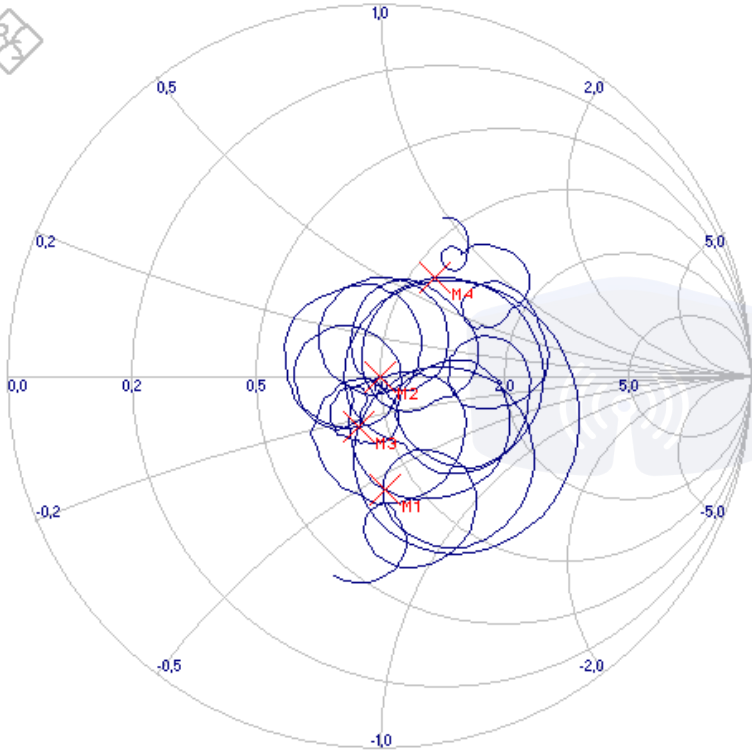

VSWR

GERİ DÖNÜŞ KAYBI

GİRİŞ EMPEDANSI

Ref([F2]) Vector
Ref Level : 0,0 dB
RF Attenuator : 30 dB

RBW : 10 kHz

Smith Chart
SWT : 188 ms
TG Attenuation : 10,0 dB

Trace Mode : Clear / Write
Suppression : Off

Measurement Setup	
Name	: Sweep [T1]
Date	: 28 / 9 / 2024
Time	: 9:25:02
Instrument	: FSH8 - 106415/028
Firmware Version	: V2.50
Instrument Mode	: Network Analyzer
Meas Mode	: Vector
Bridge Mode	: S22
Format	: Smith Chart
Calibration State	: Cal
Aperture Steps	: ---
Uplink	: ---
Downlink	: ---
Channel	: ---
Center Frequency	: 1,25 GHz
Frequency Offset	: 0 Hz
Span	: 1,5 GHz
Ref Level	: 0,0 dB
Ref Offset	: 0,0 dB
Range	: 50 dB
RF Attenuation	: Manual
RF Attenuator	: 30 dB
Preamplifier	: Off
RF Input	: 50 Ohm
TG Attenuation	: 10,0 dB
TG Power	: -10,0 dBm
TG Offset	: 0,0 dB
RBW	: 10 kHz
SWT	: 188 ms
Trigger Mode	: Free Run
Trigger Level	: ---
Trigger Delay	: ---
Trace Mode	: Clear / Write
Trace Math	: Off
Trace Detector	: Sample
Limit Line 1	: ---
Limit Line 2	: ---

Markers	
M1	: 935,7142857 MHz : 42,4 Ohm - j28,8 Ohm
M2	: 962,890625 MHz : 50,0 Ohm + j0,63 Ohm
M3	: 1,26171875 GHz : 42,8 Ohm - j12,1 Ohm
M4	: 1,5396328125 GHz : 58,7 Ohm + j34,7 Ohm

Operator : ---

Start Frequency : 500 MHz
Center Frequency : 1,25 GHz