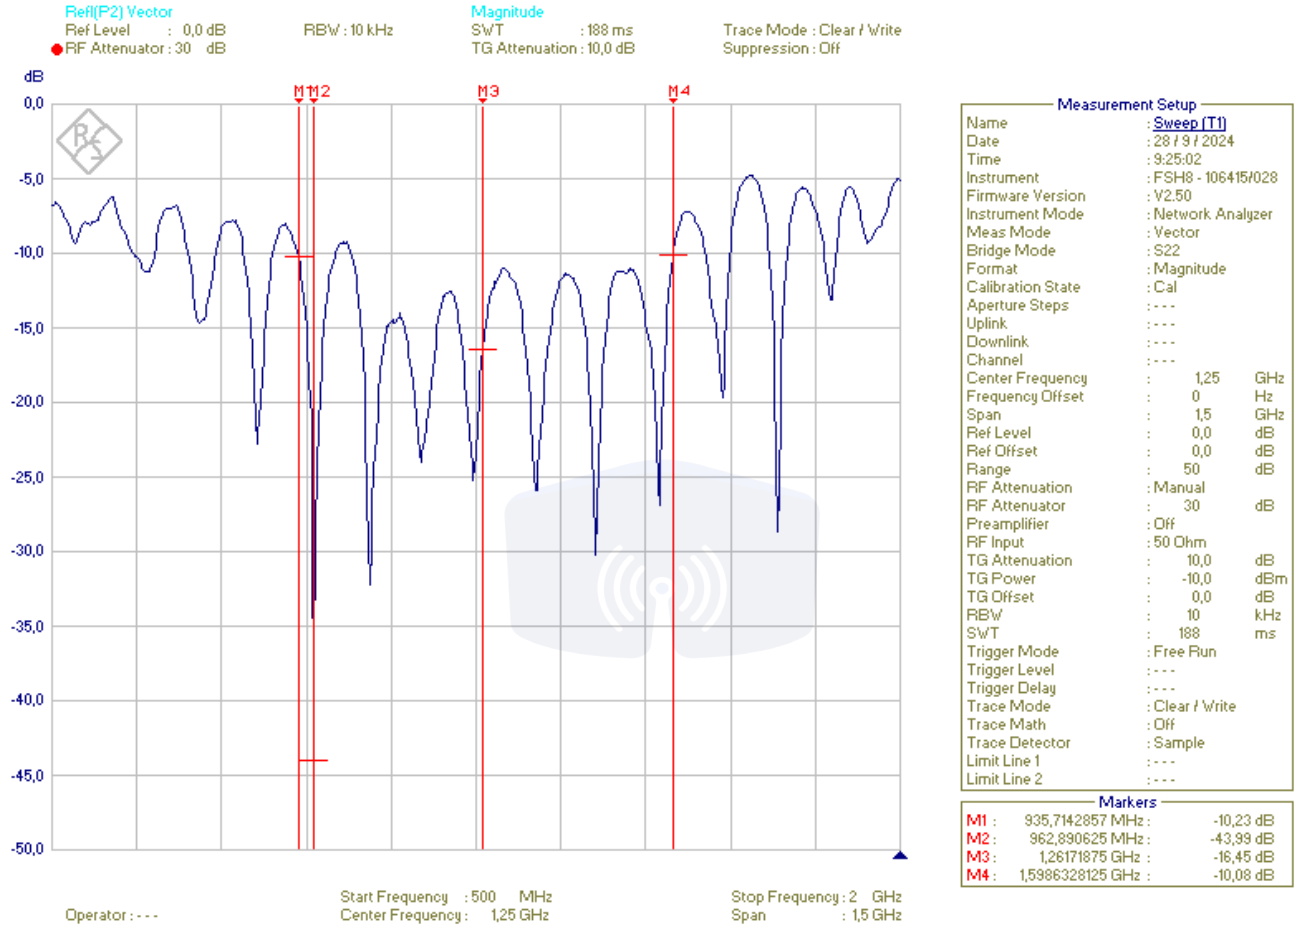

KVY-960M-1260M-ODHG

ÇOK YÖNLÜ ANTEN (OMNI)

VERSİYON: 2.0

TARİH: 11.10.2023

KUVAYI TECHNOLOGIES A.Ş

ÖZELLİKLER

ELEKTRİKSEL 	
Model	KVY-960M-1260M-ODHG
Frekans	935 MHz (960 MHz - 1260 MHz) 1600 MHz
Patern Tipi	Çok Yönlü (Omni)
Polarizasyon	Dikey
Empedans	50 Ω
Kazanç	6 dBi / 8 dBi
VSWR	< 1.5:1
Band Genisligi	400 MHz
Maksimum Giriş Gücü	100W

MEKANİK 	
Konnektör Tipi	N Disi / Özelleştirilebilir
Anten Rengi	Siyah
Uzunluk	900 mm
Çap	100 mm
Ağırlık	2850 gr

ÇEVRE KOŞUL 	
Operasyonel Çalışma Sıcaklığı	-30° to +60°C
Depolama Sıcaklığı	-30° to +75°C
IP Koruma Sınıfı	IP65

VSWR

GERİ DÖNÜŞ KAYBI

GİRİŞ EMPEDANSI

Ref([F2]) Vector
Ref Level : 0,0 dB
RF Attenuator : 30 dB

RBW : 10 kHz

Smith Chart
SWT : 188 ms
TG Attenuation : 10,0 dB

Trace Mode : Clear / Write
Suppression : Off

Measurement Setup	
Name	: Sweep [T1]
Date	: 28 / 9 / 2024
Time	: 9:25:02
Instrument	: FSH8 - 106415/028
Firmware Version	: V2.50
Instrument Mode	: Network Analyzer
Meas Mode	: Vector
Bridge Mode	: S22
Format	: Smith Chart
Calibration State	: Cal
Aperture Steps	: ---
Uplink	: ---
Downlink	: ---
Channel	: ---
Center Frequency	: 1,25 GHz
Frequency Offset	: 0 Hz
Span	: 1,5 GHz
Ref Level	: 0,0 dB
Ref Offset	: 0,0 dB
Range	: 50 dB
RF Attenuation	: Manual
RF Attenuator	: 30 dB
Preamplifier	: Off
RF Input	: 50 Ohm
TG Attenuation	: 10,0 dB
TG Power	: -10,0 dBm
TG Offset	: 0,0 dB
RBW	: 10 kHz
SWT	: 188 ms
Trigger Mode	: Free Run
Trigger Level	: ---
Trigger Delay	: ---
Trace Mode	: Clear / Write
Trace Math	: Off
Trace Detector	: Sample
Limit Line 1	: ---
Limit Line 2	: ---